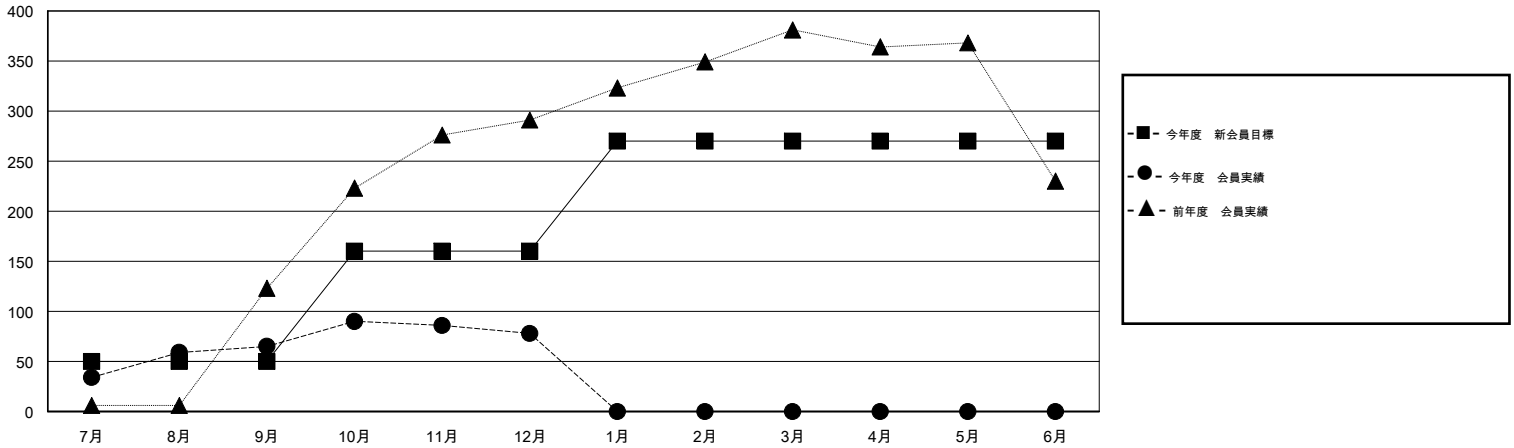

# MONTHLY MEMBERSHIP PROGRESS REPORT

District 336 C

Results as of: 12/31/2016

GMT: Masayoshi Maruyama

地域 JAPAN

GMT会則地域 5-Jap

クラブ				
結果 : 2016-2017				
四半期	新クラブ目標	新クラブ	解散クラブ	純増 / 減
7月/8月/9月	0	0	0	0
10月/11月/12月	1	0	0	0
1月/2月/3月	0	0	0	0
4月/5月/6月	0	0	0	0

名				
結果 : 2016-2017				
四半期	新会員目標	チャーターメン バー / 新会員	退会者	純増 / 減
7月/8月/9月	50	114	49	65
10月/11月/12月	110	64	51	13
1月/2月/3月	110	0	0	0
4月/5月/6月	0	0	0	0

新クラブ目標及び実績累計

会員目標及び実績累計

解散クラブ: 0	62 CLUBS OF 96 一名以上の新会員を登録	男女別
		男性 2,956 (83.64%)
		女性 578 (16.36%)
退会者	<a href="#">健康診断データはこちら</a>	家族会員 779
物故会員 6		世帯主 362
クラブ解散 0		世帯主以外 417
その他 94		
合計 100		